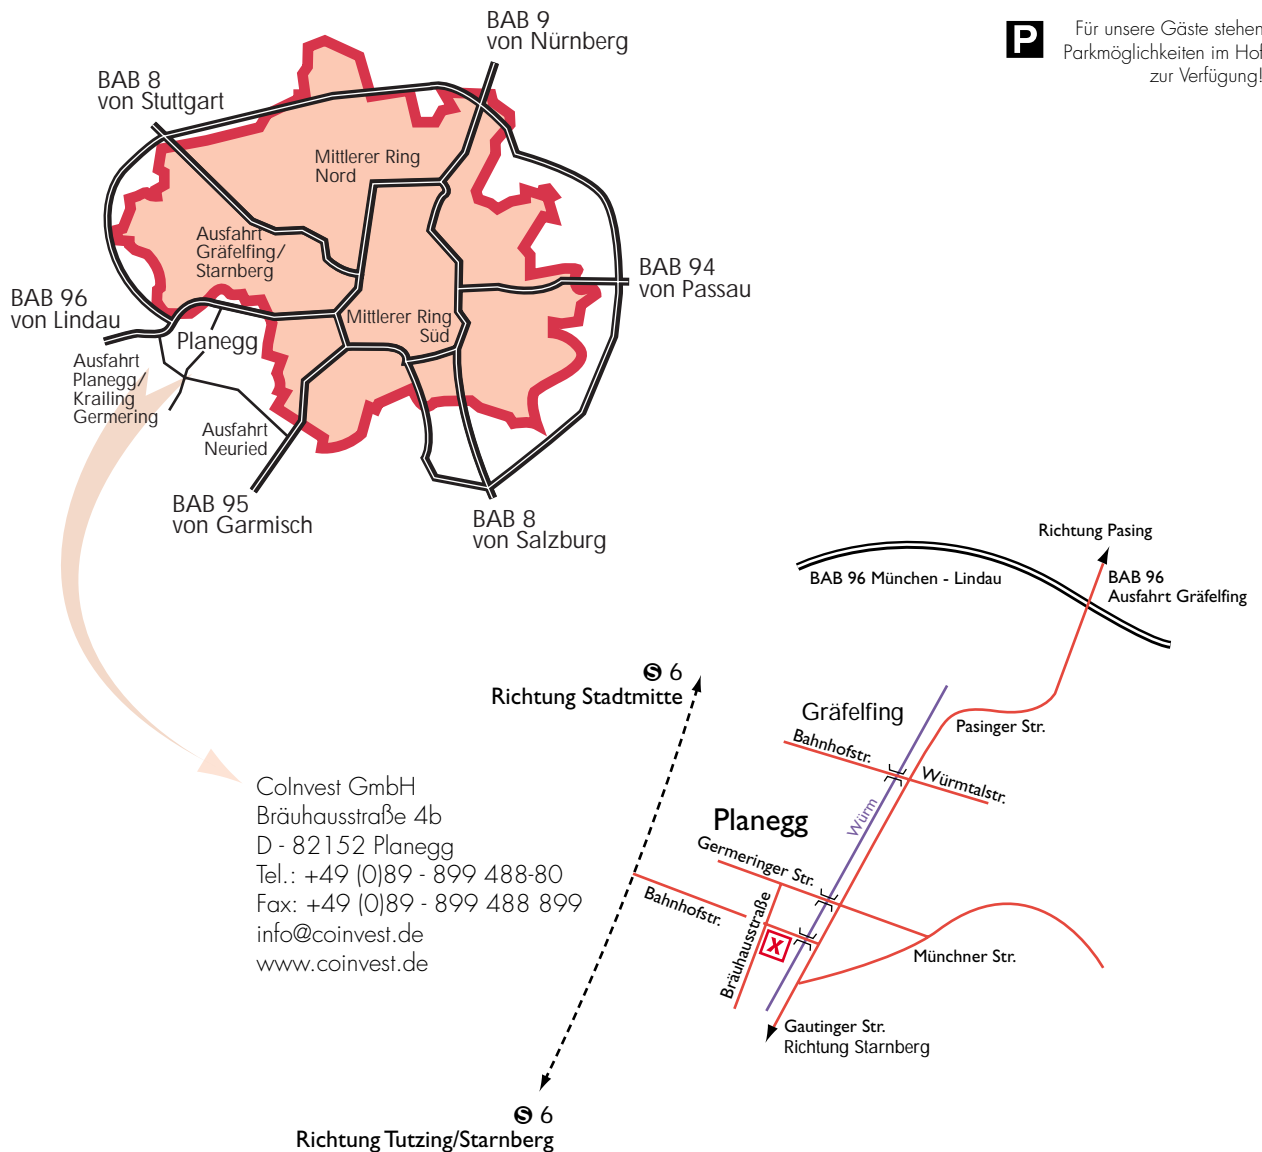

Wegbeschreibung

so finden Sie zu uns

P Für unsere Gäste stehen Parkmöglichkeiten im Hof zur Verfügung!

Colinvest GmbH
Bräuhausstraße 4b
D - 82152 Planegg
Tel.: +49 (0)89 - 899 488-80
Fax: +49 (0)89 - 899 488 899
info@coinvest.de
www.coinvest.de

Sie kommen von:

Autobahn München - Lindau (BAB 96):

Ausfahrt Gräfelfing/Starnberg - rechts Richtung Starnberg - in Planegg über die Kreuzung Pasinger/Germeringer Straße geradeaus weiter Richtung Starnberg - 1. Möglichkeit rechts in die Bahnhofstraße - nach der Brücke über die Würm das 1. Gebäude auf der linken Seite (Eingang in der Bahnhofstraße).

Autobahn München - Garmisch (BAB 95):

Ausfahrt Neuried - links Richtung Planegg - durch Neuried - in Planegg an großer Kreuzung links in die Pasinger Straße in Richtung Starnberg - 1. Möglichkeit rechts in die Bahnhofstraße - nach der Brücke über die Würm das 1. Gebäude auf der linken Seite. (Eingang in der Bahnhofstraße).

München Hauptbahnhof:

Sie nehmen ab Hauptbahnhof die S6 Richtung Tutzing/Starnberg bis Planegg. Von dort erreichen Sie uns bequem zu Fuß in 5 Min.

Flughafen München:

Sie nehmen die Flughafen S-Bahn bis München-Pasing. Dort steigen Sie um in die S6 Richtung Tutzing/Starnberg bis Planegg. Von dort erreichen Sie uns bequem zu Fuß in etwa 5 Minuten.